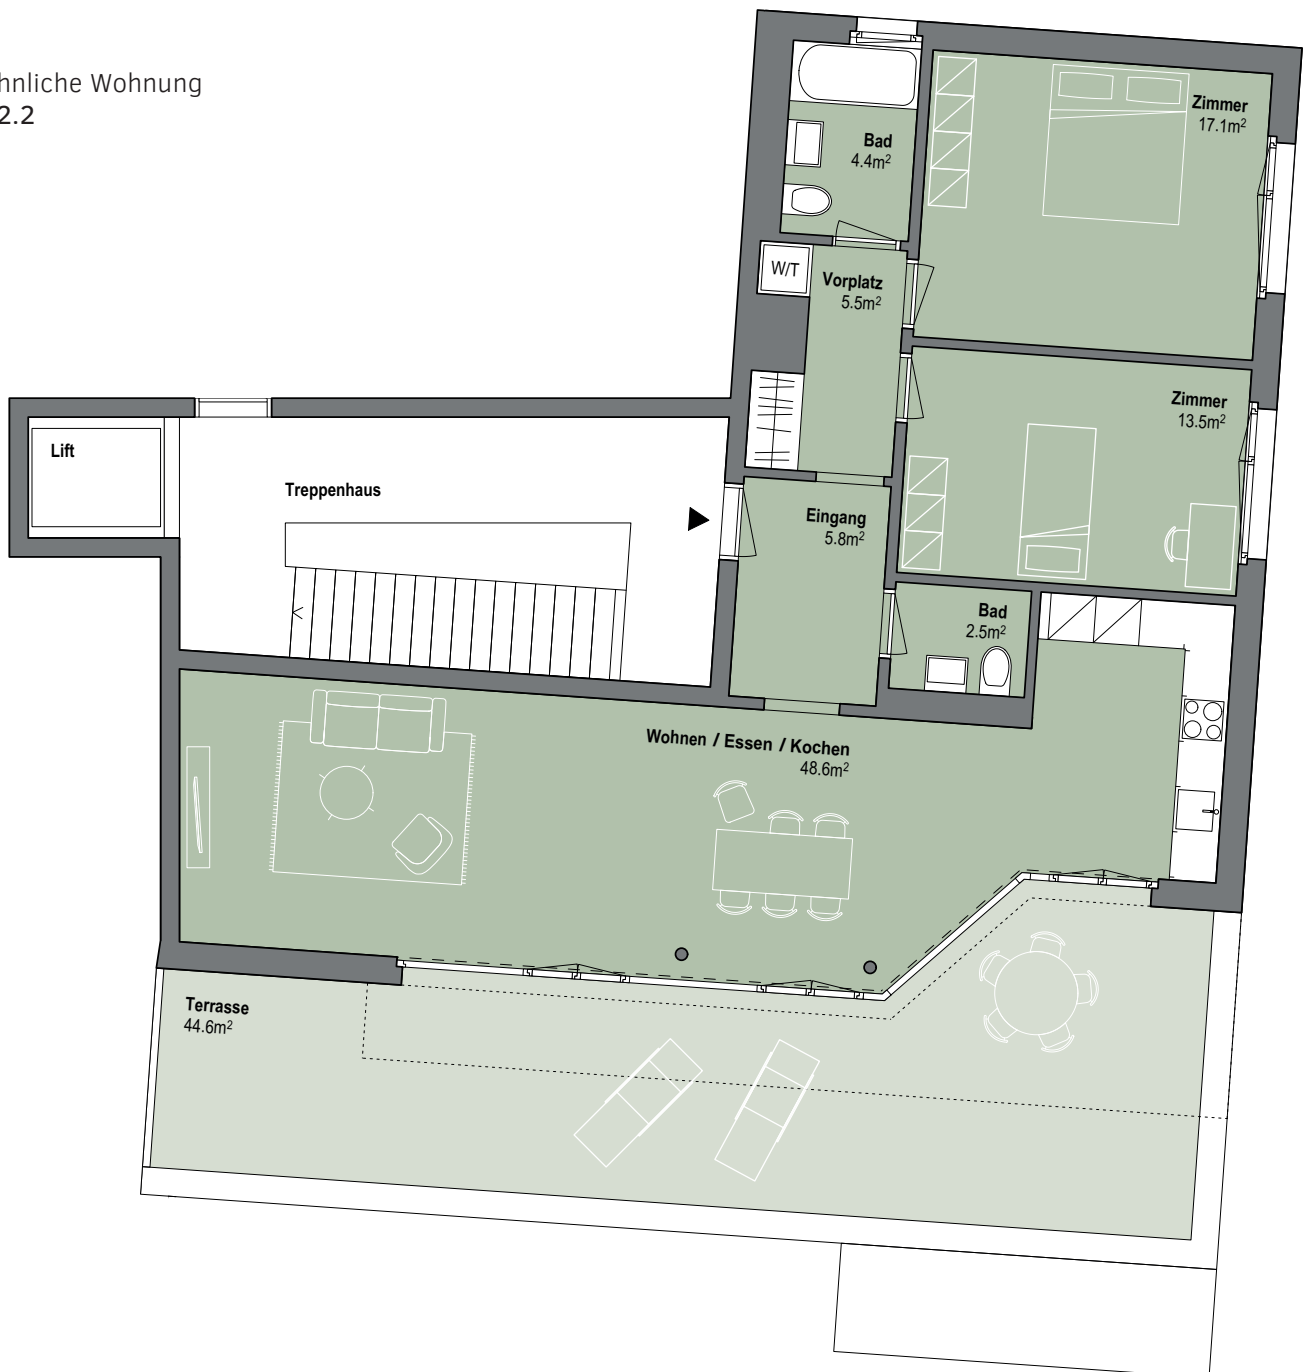

Ähnliche Wohnung B2.2