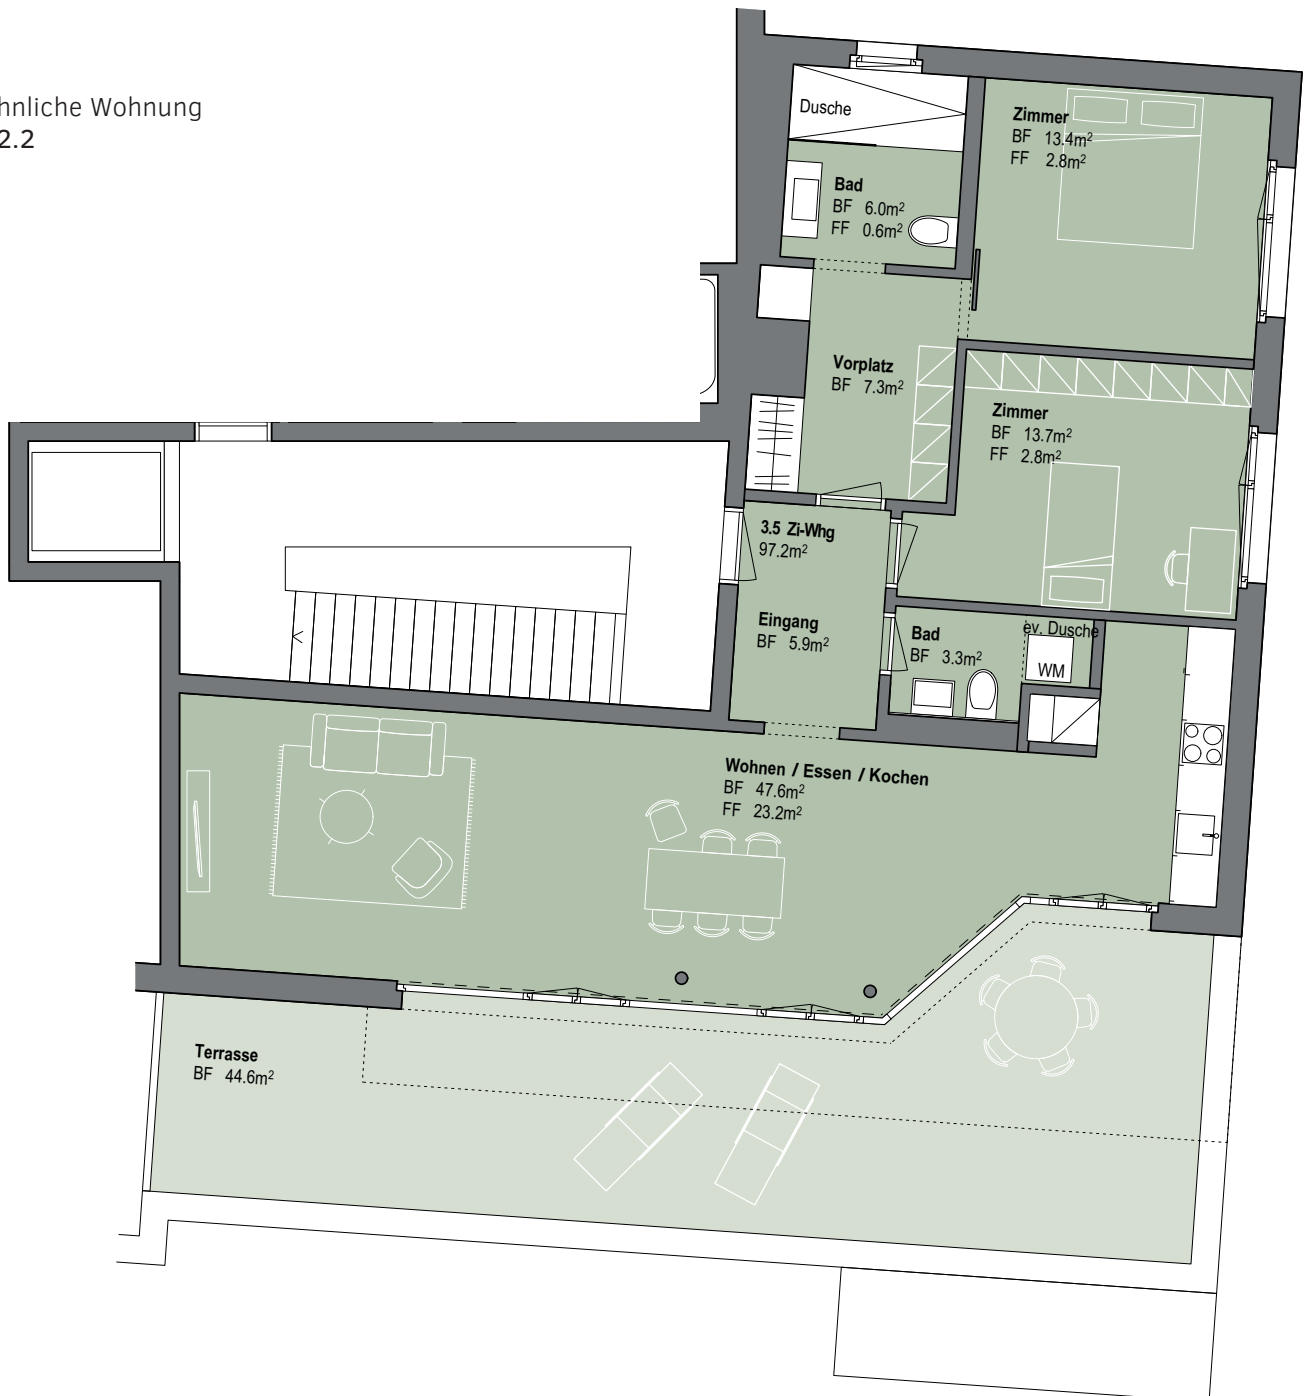

## Grundriss-Variante 1

Mehrkosten  
auf Anfrage

### 3.5 Zimmer Wohnung

Geschoss	Attika
Wohnfläche	97.4 m <sup>2</sup>
Balkon	44.6 m <sup>2</sup>
Keller	B2.1

Ähnliche Wohnung  
B2.2